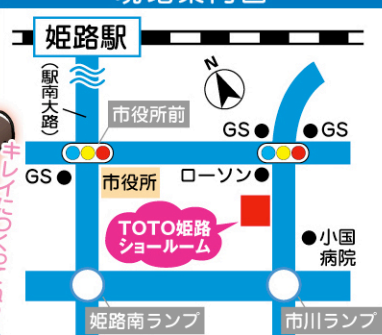

新住宅優遇税制スタート!

条件を満たせば改修費用が軽減出来ます!

会場からの番組生放送!!

★比べるコーナー

新旧のトイレ・ガス器具を省エネ比較・展示!

Siセンサーコンロを見積られたお客様に見積特典として炊飯鍋をご進呈!

12日(土) / 15~16時

パーソナリティー: 藤井 涼

13日(日) / 12~12時半

パーソナリティー: 浅田 恵

現地案内図

協賛 / 大阪ガス

TOTOリモデルクラブ 姫路店会会員店主催

テラマエ設備株式会社

0120-717-656

〒679-2153 兵庫県姫路市香寺町田野825-1 TEL(079)232-7171 FAX(079)232-7691